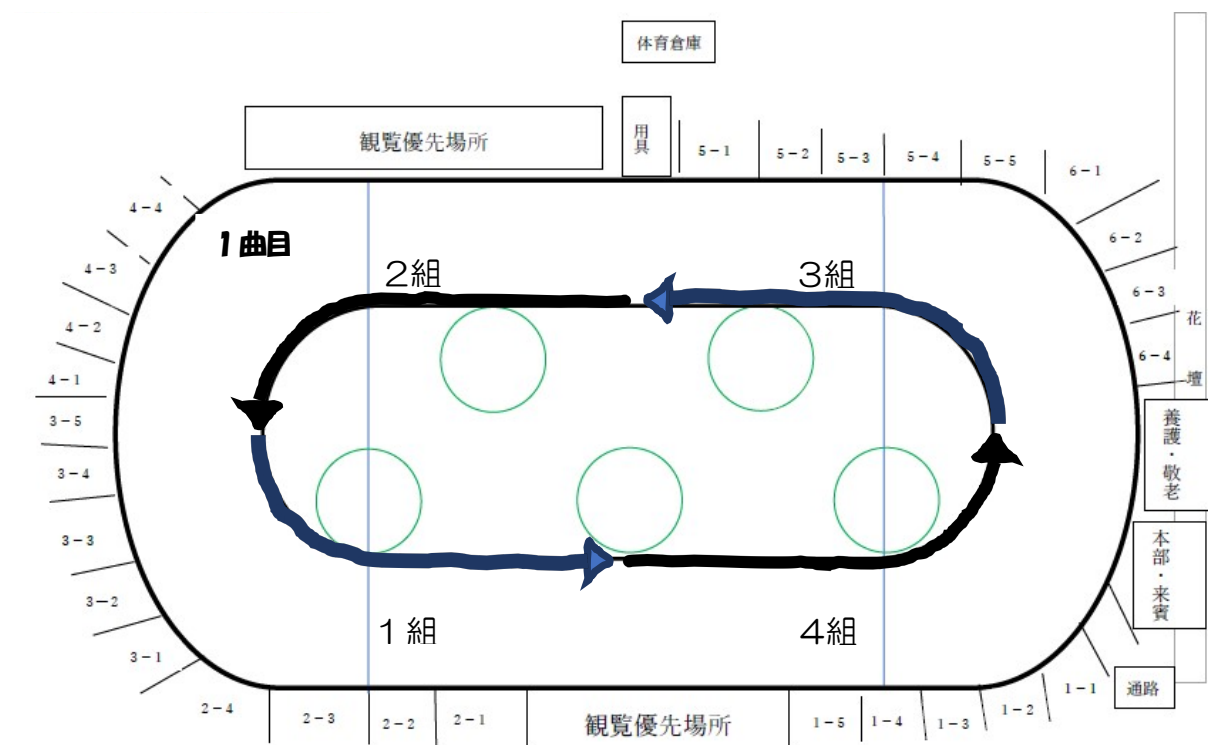

※金額は変更がある場合があります。

スポーツフェスティバル 学年種目について

○表現「花笠音頭～みんなで踊りま show～」

○表現「花笠音頭～みんなで踊りま show～」

○団体「大玉転がし～みんなで送ります show～」

※2回戦目は、本部側が2・3組、反対側が1・4組となります。詳しくは、お子様にご確認ください。