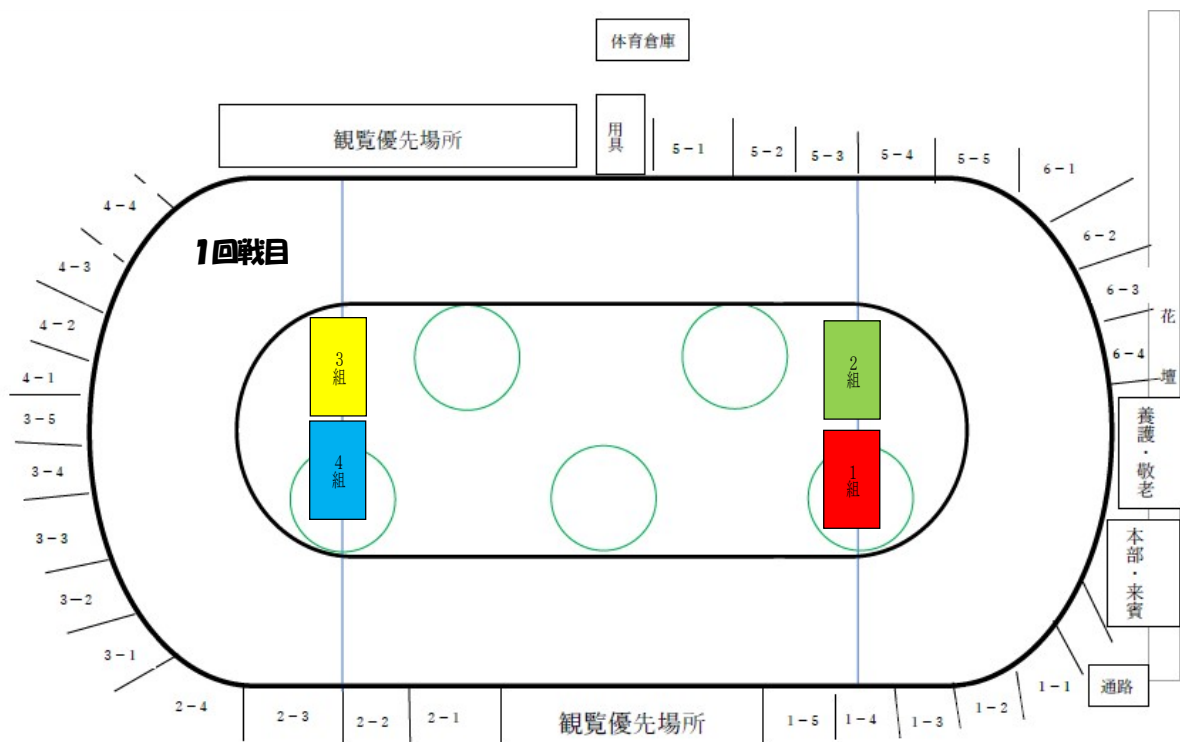

※金額は変更がある場合があります。

スポーツフェスティバル 学年種目について

○表現「花笠音頭～みんなで踊りま show～」

○表現「花笠音頭～みんなで踊りま show～」

○団体「大玉転がし～みんなで送ります show～」

※2回戦目は、本部側が2・3組、反対側が1・4組となります。詳しくは、お子様にご確認ください。