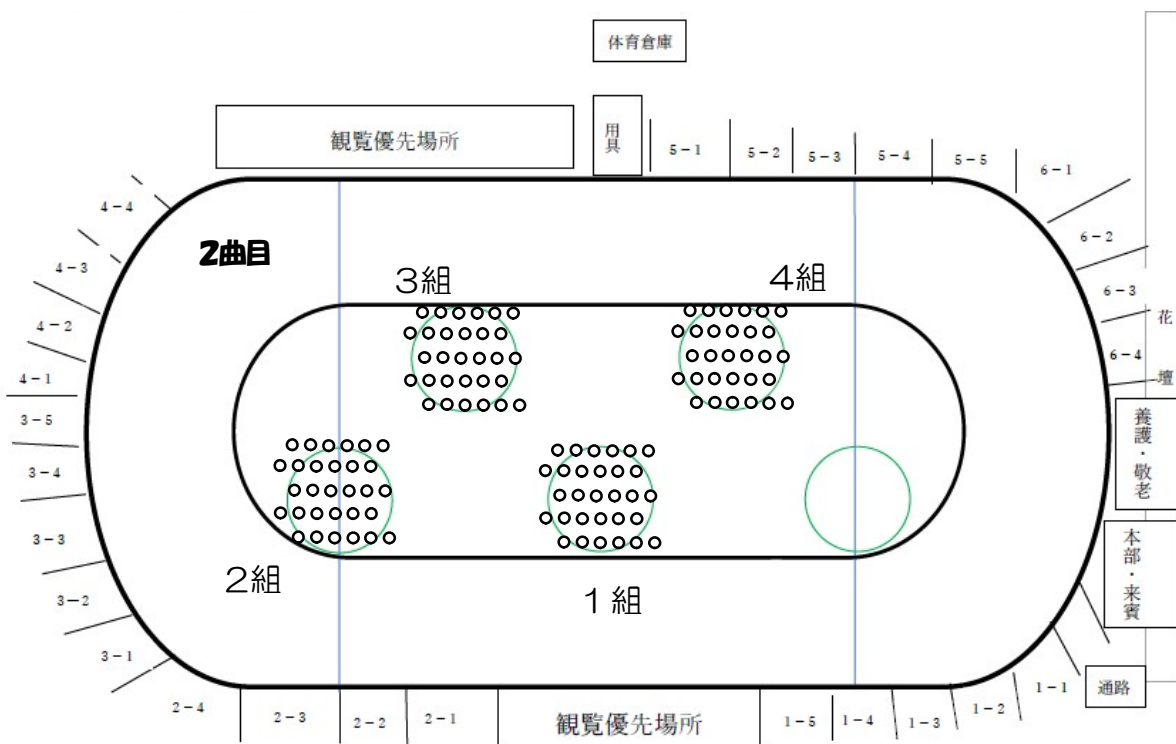

※金額は変更がある場合があります。

スポーツフェスティバル 学年種目について

○表現「花笠音頭～みんなで踊りま show～」

○表現「花笠音頭～みんなで踊りま show～」

○団体「大玉転がし～みんなで送ります show～」

※2回戦目は、本部側が2・3組、反対側が1・4組となります。詳しくは、お子様にご確認ください。